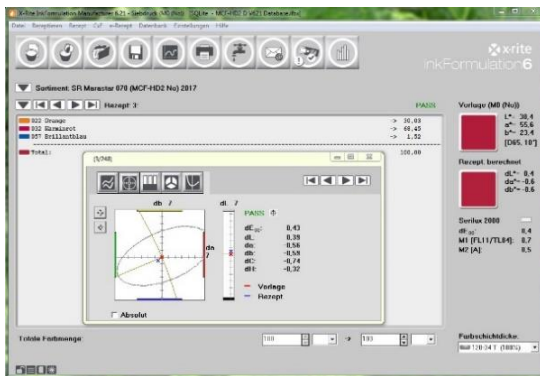

Er enthält zwei Softwareprogramme (Farbgebung und Qualitätskontrolle), die bisher nur zusammen im Paket „MCF Software“ lieferbar waren. Nicht immer aber werden vom Anwender zwingend beide Programme benötigt.

Deshalb sind beide Programme nun auch einzeln erhältlich:

**MCF Software Farbgebung**

**Art.-Nr. 393000000412**

**MCF Software Qualitätskontrolle**

**Art.-Nr. 393000000413**

### Farbgebung

Mit der MCF Software für Farbgebung kann ein beliebiger Farbton als Standard mit dem Spektralfotometer eingemessen werden. Nach der Eingabe von Untergrund und Gewebefinheit werden verschiedene, mögliche Mischrezepturen mit der zu erwartenden DE Farbtonabweichung angezeigt. Der Anwender wählt ein Rezept aus, wiegt die Anteile der Basisfarben ab und erstellt einen Farbandruck. Der Ausdruck kann in der Rezeptiersoftware gemessen werden und die Farbtonabweichung wird dann als DE Zahlenwert angezeigt. Bei Bedarf kann eine Korrektur gerechnet werden, um den Farbton noch besser an die Farbvorlage anzupassen.

### Qualitätskontrolle

Mit dieser Software kann eine Farbvorlage mit dem Spektralfotometer eingemessen und gespeichert werden, inklusive einer zulässigen individuellen DE Toleranz. Im Anschluss können gedruckte Proben zu diesem Standard gemessen und verglichen werden. Die entsprechende DE Farbtonabweichung wird tabellarisch oder grafisch angezeigt, ebenso, ob sich die Proben innerhalb oder außerhalb der Toleranz befinden. Alle Messwerte können dann unter einem Kundennamen, einer Auftragsnummer und Bezeichnung der Farbvorlage gespeichert und bei Bedarf für Wiederholaufträge abgerufen werden.